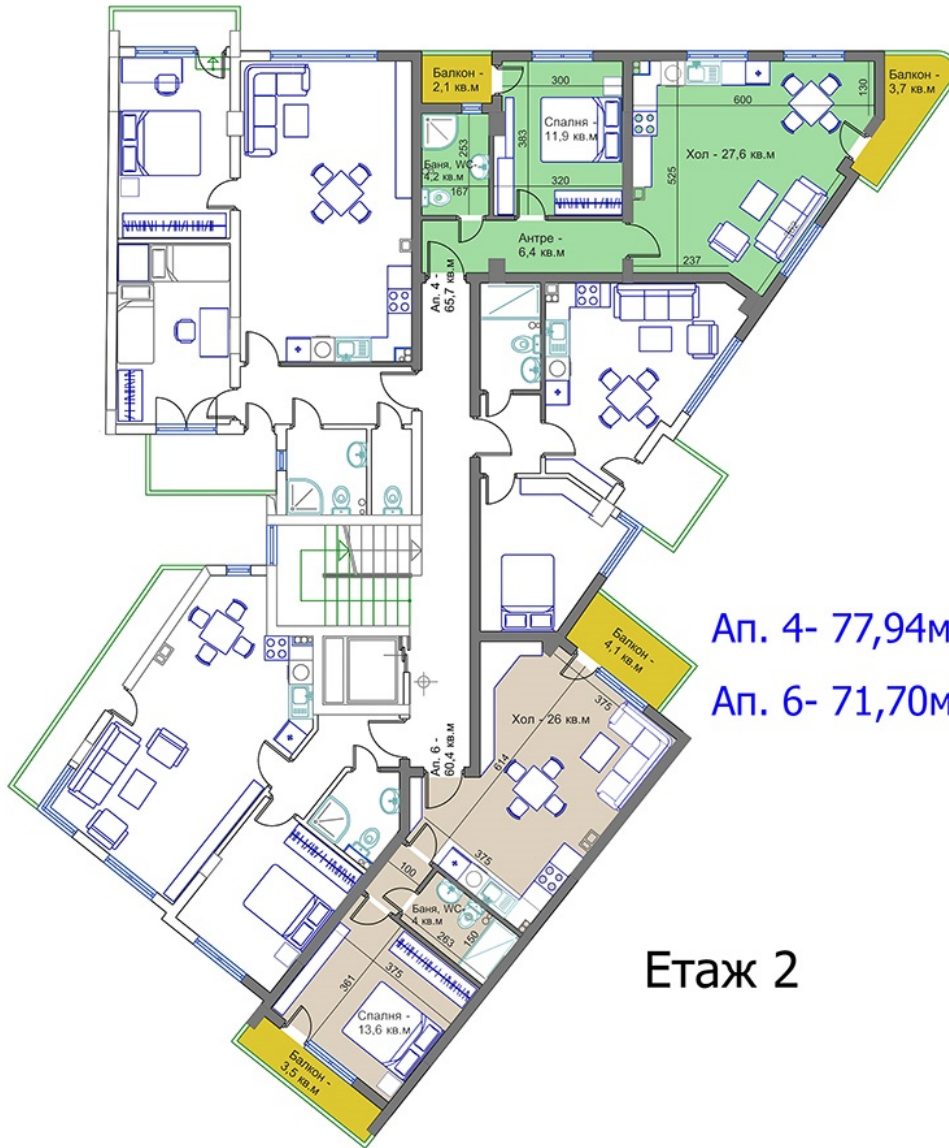

Ап. 1- 62,56м<sup>2</sup> /с общи части/  
 Ап. 2- 62,56м<sup>2</sup> /с общи части/

Етаж 1

Ап. 4- 77,94м2 /с общи части/  
 Ап. 6- 71,70м2 /с общи части/

## Етаж 2

Ап. 8- 102,91м<sup>2</sup>  
/с общи части/

Етаж 3

Ап. 13- 95,29м<sup>2</sup>  
/с общи части/

Ап. 15- 55,29м<sup>2</sup>  
/с общи части/

Ап. 16- 70,81м<sup>2</sup>  
/с общи части/

Етаж 4

Ап. 18- 114,55м<sup>2</sup>  
/с общи части/

Ап. 19- 108,09м<sup>2</sup>  
/с общи части/

Ап. 20- 81,66м<sup>2</sup>  
/с общи части/

Етаж 5