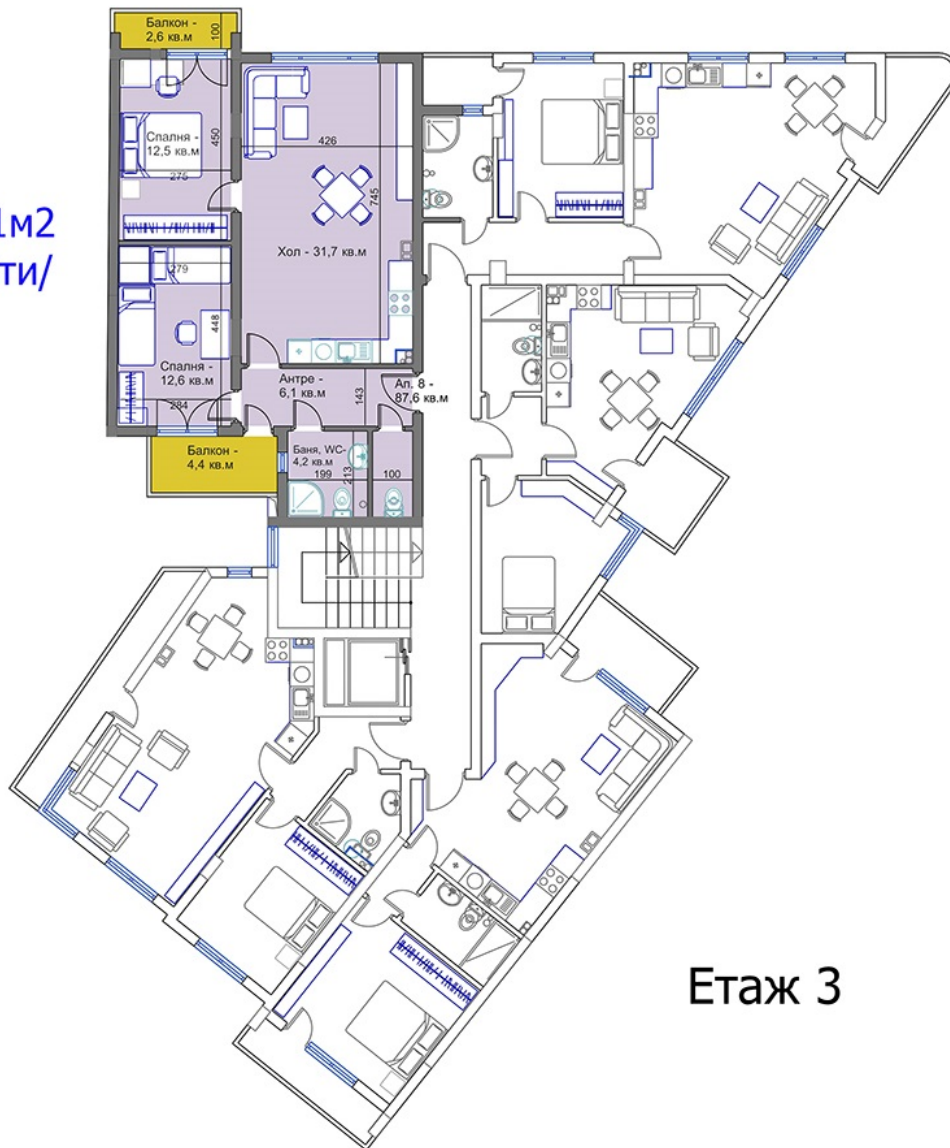

Ап. 1- 62,56м<sup>2</sup> /с общи части/  
 Ап. 2- 62,56м<sup>2</sup> /с общи части/

Етаж 1

Ап. 4- 77,94м2 /с общи части/  
 Ап. 6- 71,70м2 /с общи части/

## Етаж 2

Ап. 8- 102,91м<sup>2</sup>  
/с общи части/

Етаж 3

Ап. 13- 95,29м<sup>2</sup>  
/с общи части/

Ап. 15- 55,29м<sup>2</sup>  
/с общи части/

Ап. 16- 70,81м<sup>2</sup>  
/с общи части/

Етаж 4

Ап. 18- 114,55м<sup>2</sup>  
/с общи части/

Ап. 19- 108,09м<sup>2</sup>  
/с общи части/

Ап. 20- 81,66м<sup>2</sup>  
/с общи части/

Етаж 5